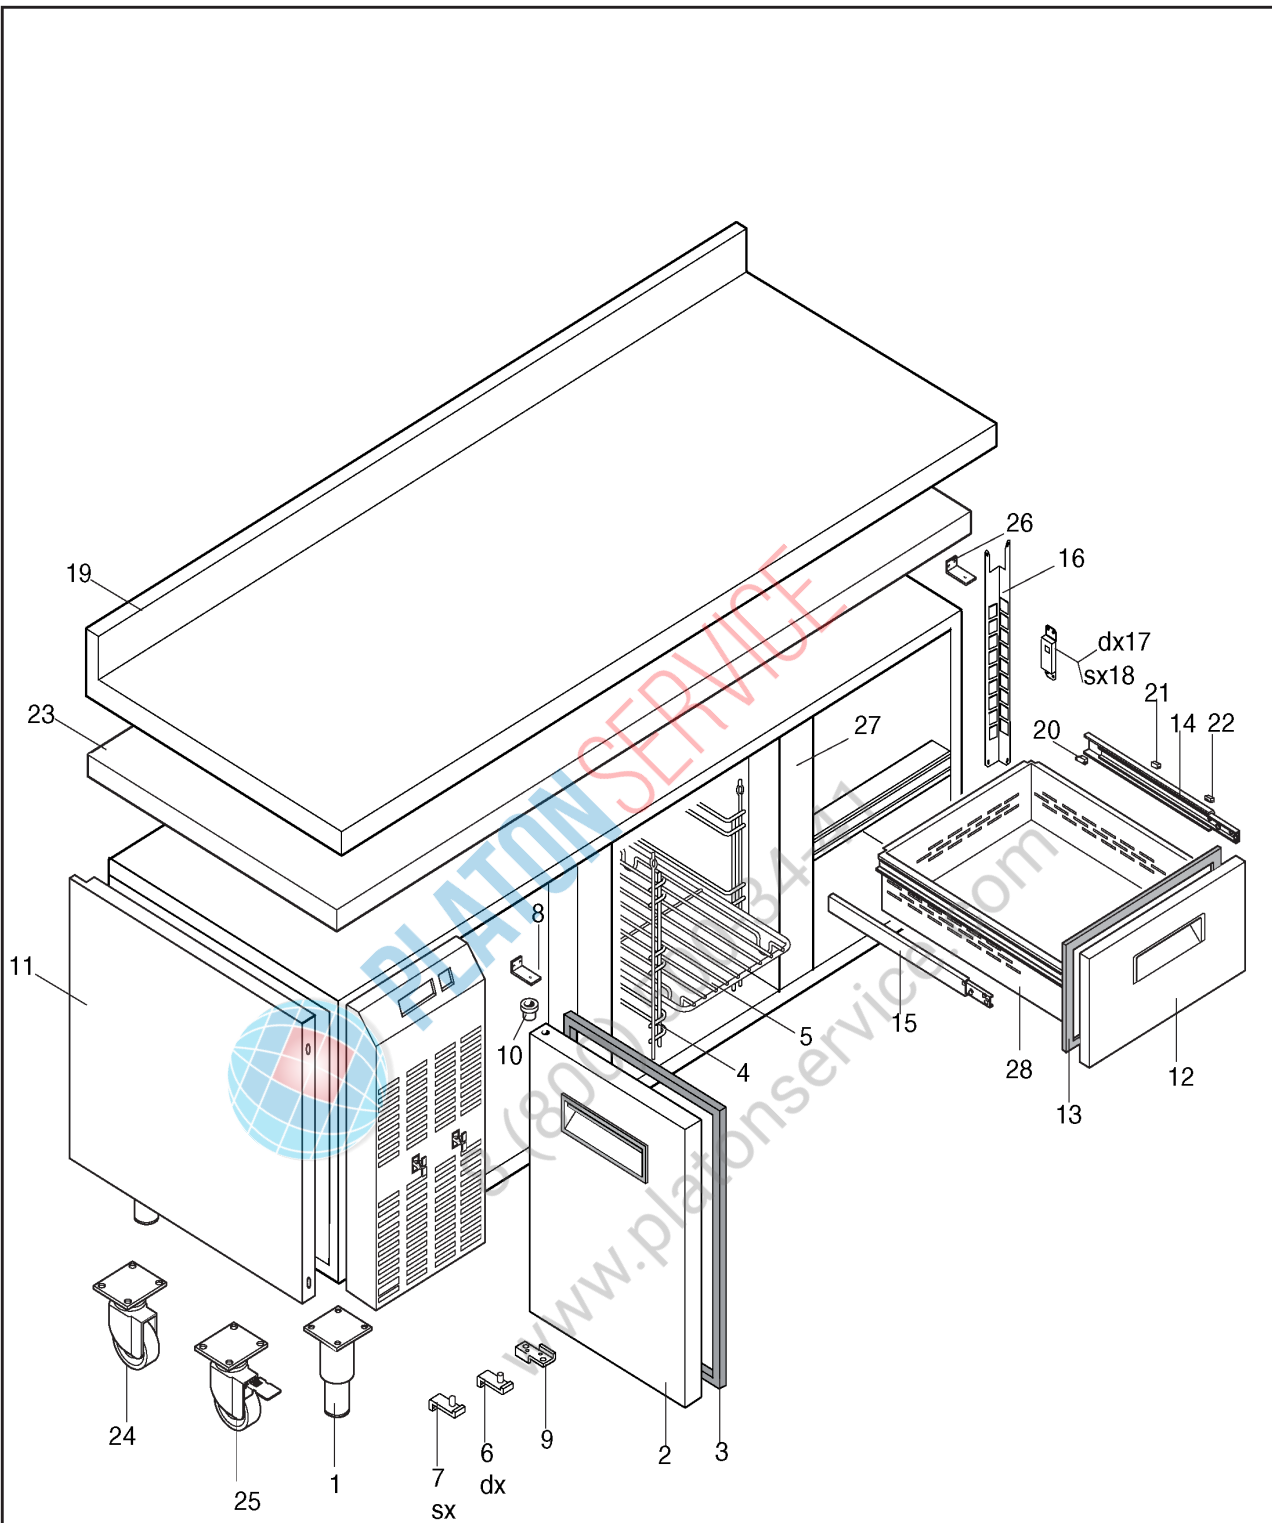

**New evaporator probe from ser.n°5110000..
Nuova sonda evaporatore dal ser.n°5110000..**

Pag./Page	Indice	Index
2	Esploso tavolo	Counter exploded view
3	Lista ricambi	Spare parts list
4	Esploso gruppo	Cooling unit exploded view
5	Lista ricambi	Spare parts list
6	Esploso gruppo remoto	Remote cooling unit exploded view
7	Lista ricambi	Spare parts list
8	Inizio lista ricambi consigliata	Start-up suggested sparts list

Marchio / Brand: Electrolux / Zanussi / Alpeninox
Paese / Country: Tutti / All

up-to-date 08 05 2008

Page: 1 Ed. 04-03

Doc. Nr. 531300

Benefit counters

Kit cassettera 1/2 codice 9F 880023
Kit drawers 1/2 code 9F 880023

Kit Struttura in acciaio per vano cod 9F 880530
Kit stainless steel support for shelf code 9F 880530